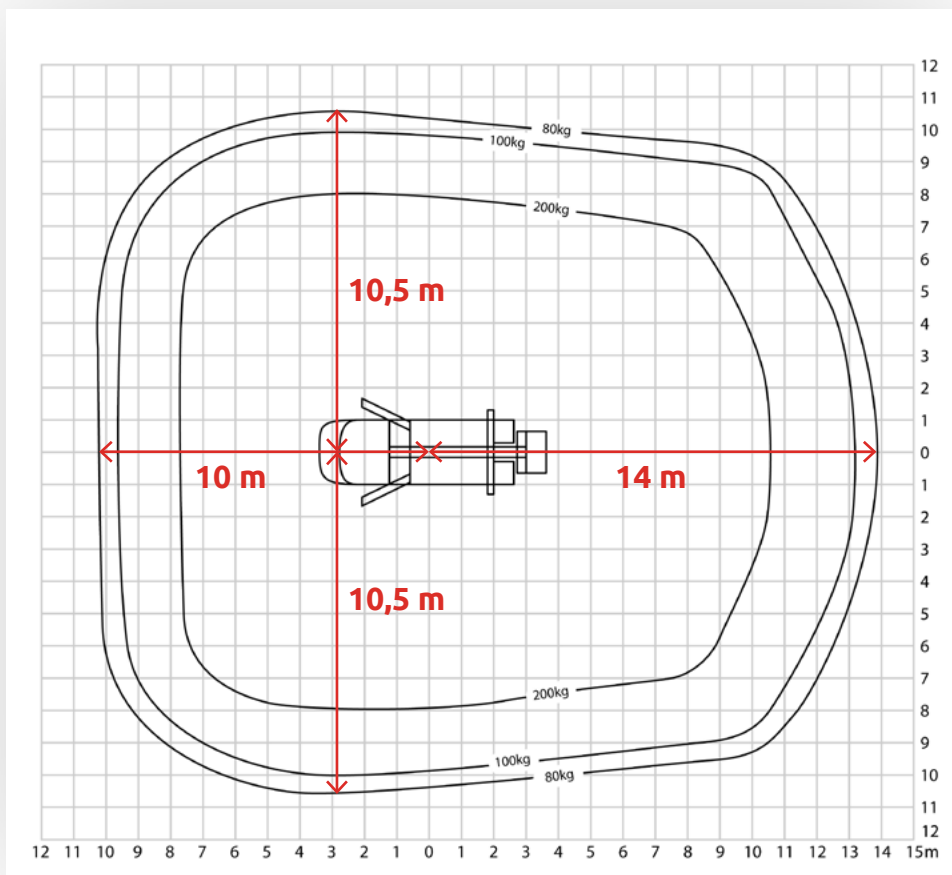

OBSZAR ROBOCZY

RZUT
GÓRNY