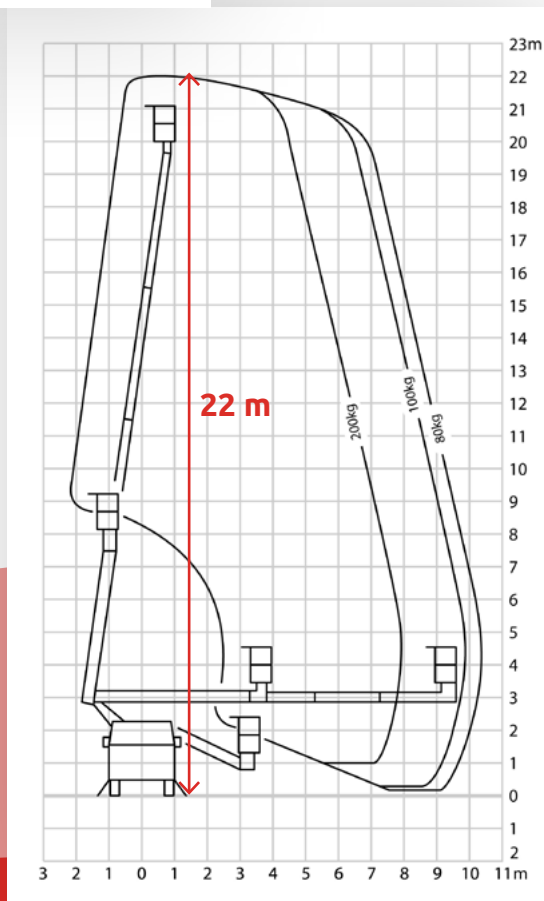

RZUT PRZEDNI